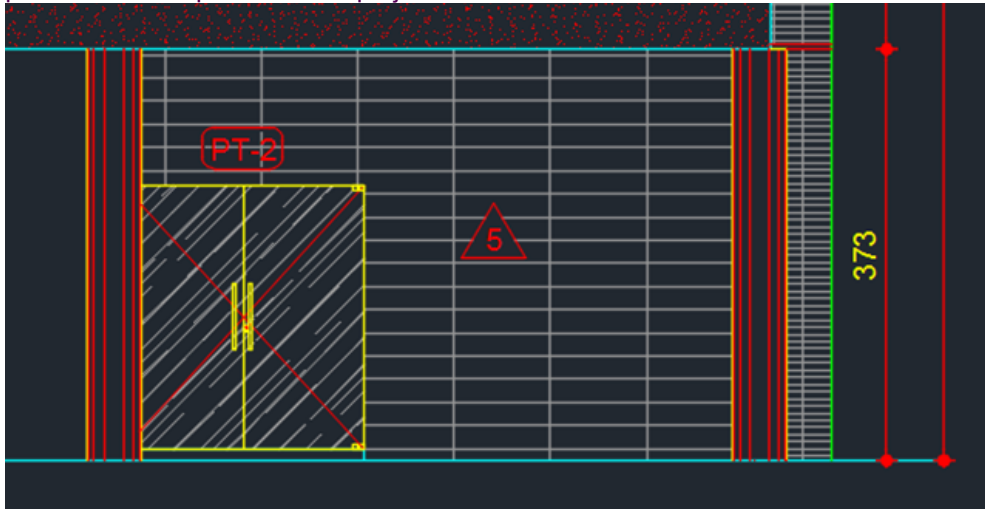

Atenciosamente,

Em qui., 26 de out. de 2023 às 07:54, Jaime Carvalho <jaime.mtrindade@gmail.com> escreveu:

Prezada Catarina,

Conforme já conversado sobre o revestimento da parede externa do haal entrada, não estamos conseguindo achar nas medidas solicitada, achamos porcelanato com 1,00 x 0,20m com aspecto de emadeirado bem parecido com especificado no projeto.