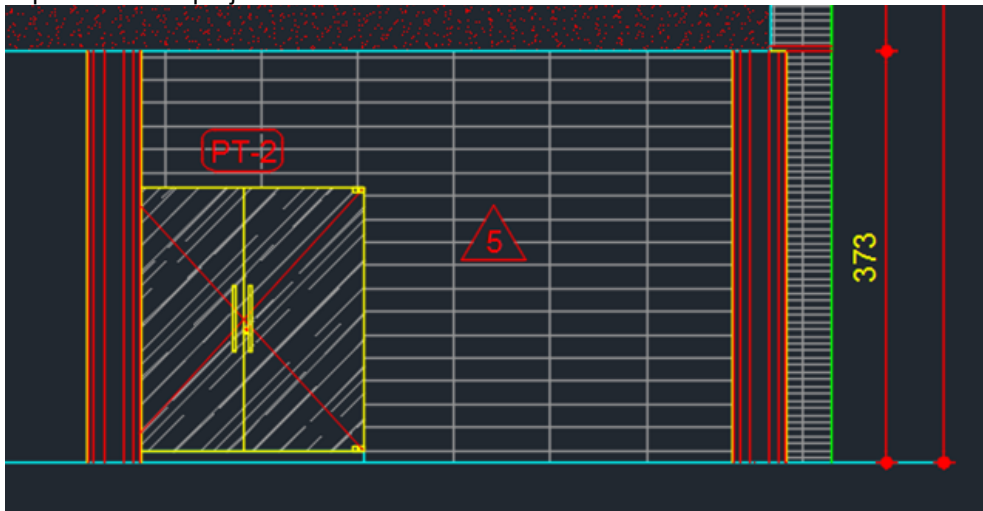

Prezada Catarina,

Conforme já conversado sobre o revestimento da parede externa do haal entrada, não estamos conseguindo achar nas medidas solicitada, achamos porcelanato com **1,00 x 0,20m** com aspecto de emadeirado bem parecido com especificado no projeto.

Especificado: Nature No Nat 021 x 0,87m

Este é o modelo encontrado, bem parecido.

No aguardo,

Sds

--

Jaime Carvalho

M Trindade Construtora Ltda

Rua Cristovam Molinari - 12 - Morro da Gloria - Juiz de Fora - MG CEP 36035-125