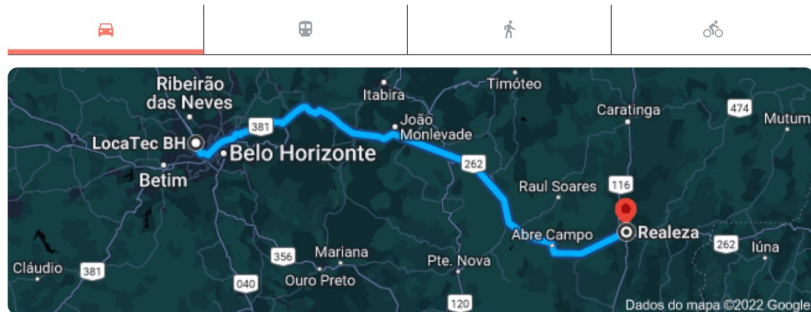

distância locatec bh até realeza minas gerais

Todas Maps Notícias Shopping Imagens Mais Ferramentas

Aproximadamente 6.070 resultados (0,96 segundos)

LocaTec BH, Rod BR 040, 50 A - Morada Nova, Contagem - MG, 32145-480

Realeza, Manhuaçu - MG, 36900-000

4 h 1 min (278,1 km) via BR-381 e BR-262

4 h 31 min (301,0 km) via BR-262

https://www.rome2rio.com › Realeza-Minas-Gerais-Brasil

### Como ir de Belo Horizonte para Realeza de ônibus, trem, táxi ...

Qual a distância entre Belo Horizonte e Realeza? ... Quais empresas operam serviços entre Belo Horizonte, Brasil e Realeza, Minas Gerais, Brasil?

### Distância entre Belo Horizonte e Realeza

Distância de Belo Horizonte a Realeza · Reserva de hotéis ao seu destino: Realeza · Aluguel de carros em Belo Horizonte · Origem: Belo Horizonte, Minas Gerais.